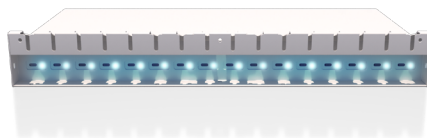

Facile d'entretien

Les concentrateurs de recharge Quick-Sense USB-C sont indépendants, ce qui permet de les retirer facilement de la station s'ils doivent être réparés.