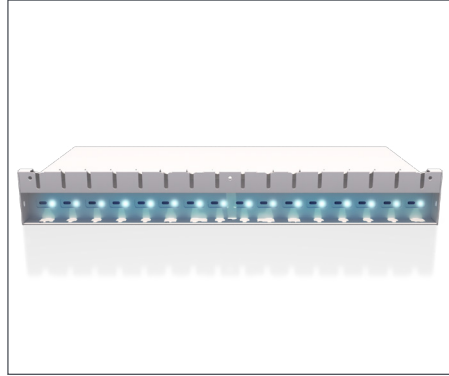

Fácil de reparar

Los hubs de carga USB-C Quick-Sense son autónomos y fáciles de extraer del carro si es necesario repararlos alguna vez.