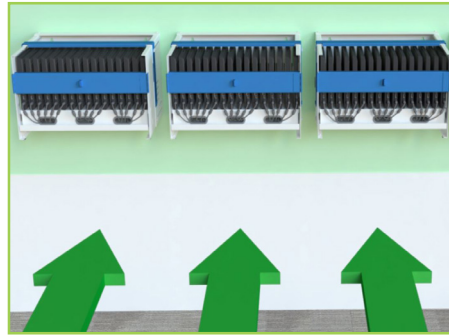

Las estaciones de carga Essential 12 USB-C eliminan la necesidad de usar adaptadores de CA, con lo cual les hacen ahorrar tiempo a los técnicos y permiten aprovechar al máximo el espacio del aula y el tiempo de aprendizaje. Estas estaciones de carga, compactas y ligeras, ofrecen la practicidad de poder montarse en una pared o fijarse a un escritorio, y cargan con eficiencia hasta 12 dispositivos de cualquier tipo, sin tener que volver a conectar estaciones con cables. Déjela abierta para acceder con facilidad a los dispositivos o proteja los dispositivos mientras se cargan. Esta estación permite comenzar a usar con rapidez los dispositivos en el aula y brinda carga accesible a un precio asequible.

Cables adaptadores emuladores

¡Olvídese de cablear los carros de carga!

Compatibilidad universal

Conecte cualquier dispositivo a los cables integrados USB-C a USB-C o adquiera cables emuladores para otro tipo de puerto.

Fácil de reparar

Los hubs de carga USB-C Quick-Sense son autónomos y fáciles de extraer del carro si es necesario repararlos alguna vez.

Siempre listo para cargar

Los cables dongle se fijan en su lugar, justo donde se los necesita. Conecte un dispositivo en cualquier momento para comenzar a cargar.

Características esenciales para las escuelas

Diseño seguro y abierto

El sistema de cierre con llave evita que se puedan extraer los dispositivos, a la vez que ofrece un diseño abierto que permite a los docentes verificar de un vistazo que todos los dispositivos se hayan devuelto.